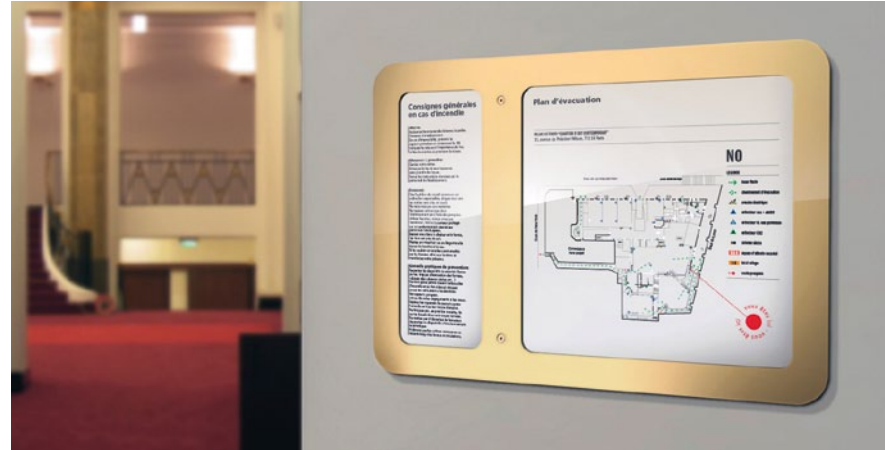

marcal

www.marcal.fr

riviera

riviera

w 120 x h 120 x d 3 mm
w 4,72 x h 4,72 x d 0,1"

riv 104
R.I.A

riv 105
extincteur

riv 108
alarme incendie

riv 204
w 314 x h 224 x d 21(164x164)mm
w 12,36 x h 8,82 x d 0,83 (6,46x6,46)"

riv 101
porte coupe-feu
à maintenir fermée

riv 102
porte coupe-feu
ne mettez pas d'obstacle
à la fermeture

riv 206
w 449 x h 314 x d 21(254x254)mm
w 17,68 x h 12,36 x d 0,83 (10x10)"

riv 206 C
w 449 x h 314 x d 21 (93x254)+(254x254)mm
w 17,68 x h 12,36 x d 0,83 (3,66x10)+(10x10)"

laiton poli miroir,
mirror polished brass, latón pulido brillante,
ottone lucidato,
glänzend poliert messing, 黄銅 アルミポリッシュ