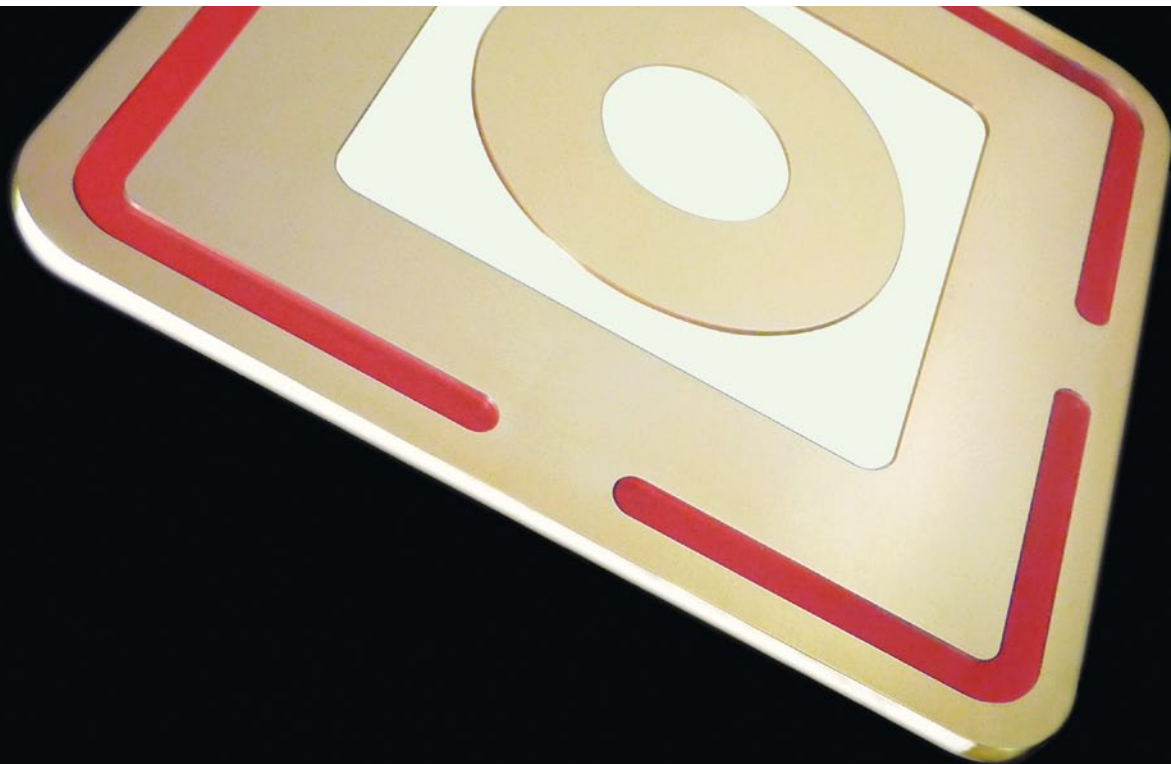

marcal

www.marcal.fr

riviera

riviera

w 120 x h 120 x d 3 mm
w 4,72 x h 4,72 x d 0,1"

riv 104
R.I.A

riv 105
extincteur

riv 108
alarme incendie

riv 204
w 314 x h 224 x d 21(164x164)mm
w 12,36 x h 8,82 x d 0,83 (6,46x6,46)"

riv 101
porte coupe-feu
à maintenir fermée

riv 102
porte coupe-feu
ne mettez pas d'obstacle
à la fermeture

riv 206
w 449 x h 314 x d 21(254x254)mm
w 17,68 x h 12,36 x d 0,83 (10x10)"

riv 206 C
w 449 x h 314 x d 21 (93x254)+(254x254)mm
w 17,68 x h 12,36 x d 0,83 (3,66x10)+(10x10)"

laiton poli miroir,
mirror polished brass, latón pulido brillante,
ottone lucidato,
glänzend poliert messing, 黄銅 アルミポリッシュ